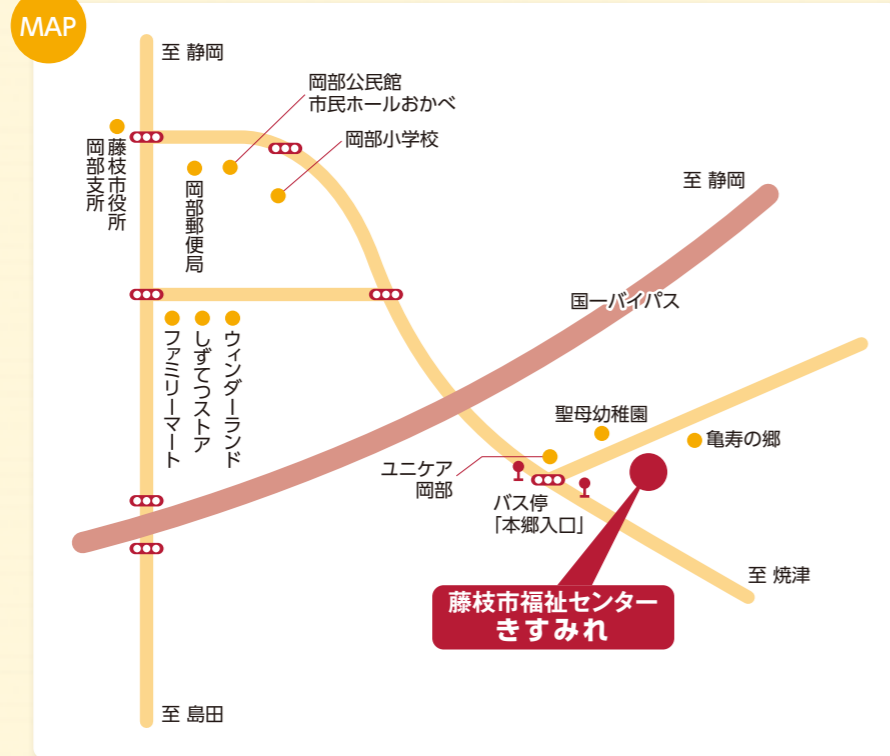

※減免制度があります。お問い合わせください。 ●利用には事前登録が必要です。 ●申請は3ヶ月前(福祉団体は4ヶ月前)からできます。

アクセス

藤枝駅から中部国道線「岡部支所前」下車、
焼津岡部線へ乗換、「本郷入口」下車徒歩3分

藤枝駅から25分、焼津駅から15分
(駐車場有)

火曜日～日曜日
午前9時～午後9時まで

月曜日(月曜が国民の祝日又は休日にあたる時は、その翌日)
年末年始(12月28日から翌年1月4日)